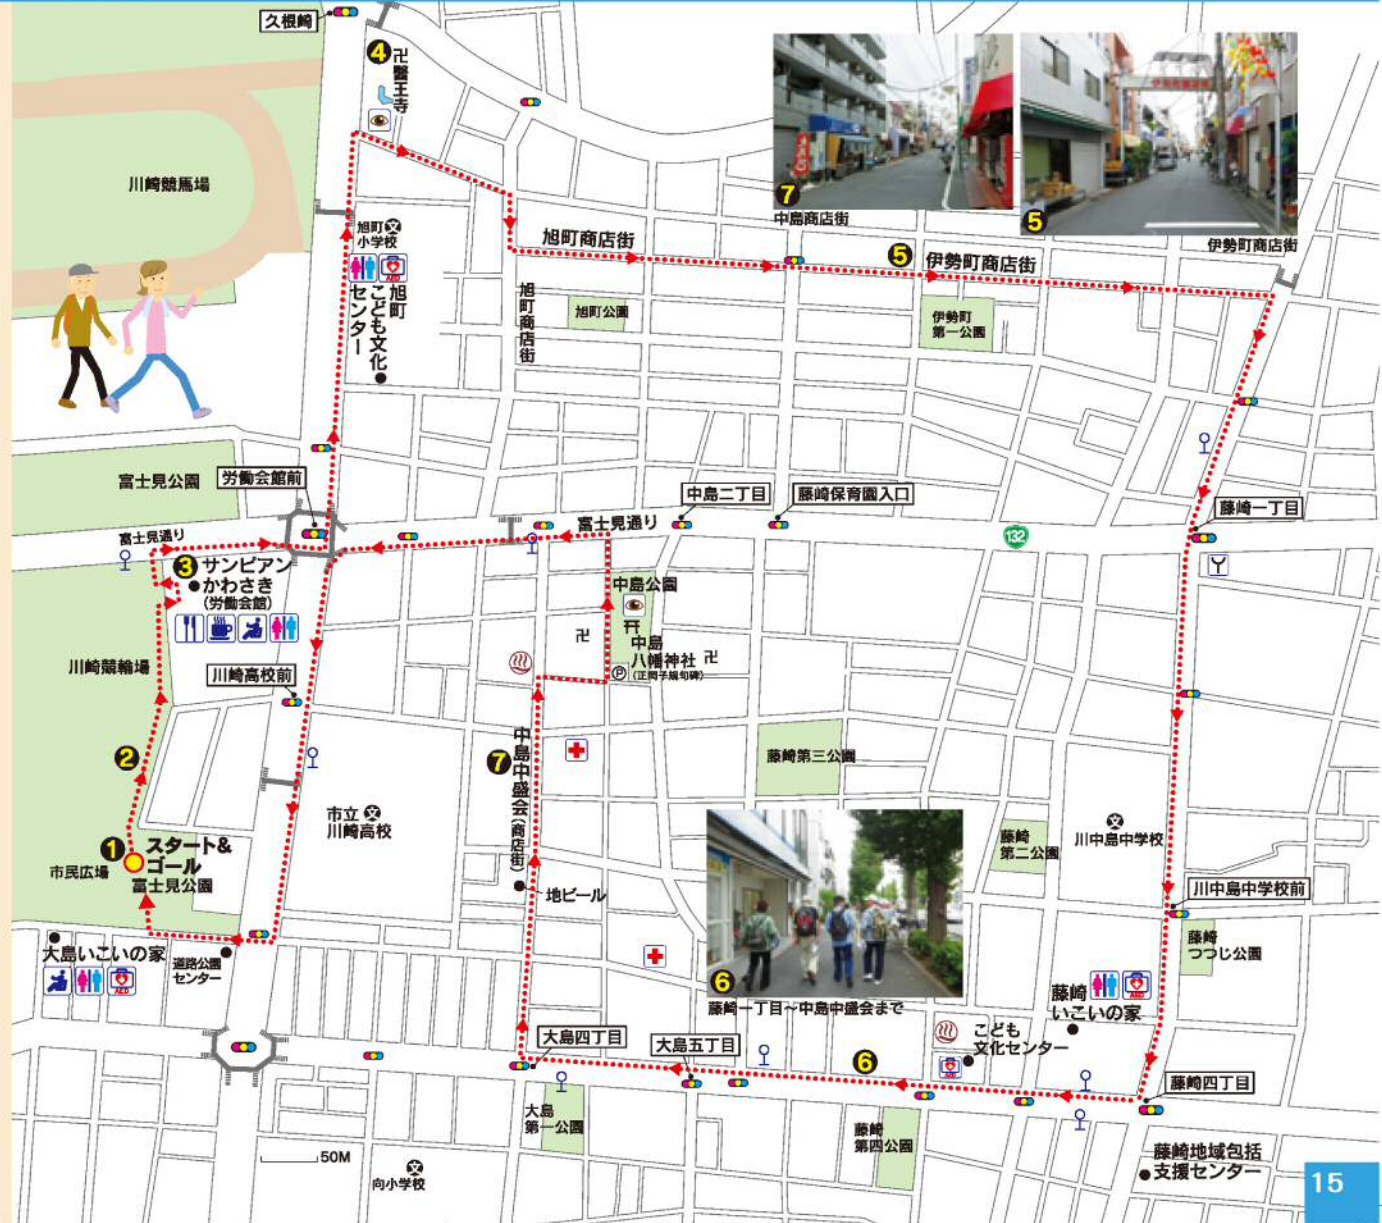

3「富士見公園から周辺商店街散策」コース

コース全体／約4.5km

4 聖王寺境内

3

サンビアンかわさき内レストラン サンビアンかわさき前噴水
営業10:00~18:00
定休火・水

1

富士見公園内はくぐみの里！
地域の方々のコミュニティガーデン

2

- 見所
- ベンチ
- トイレ
- AED
- カフェ
- 病院
- 消防署
- バス停

7 中島商店街

5

6 藤崎一丁目～中島中盛会まで

6