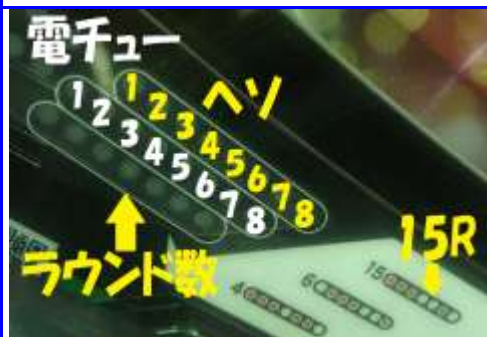

大海物語 3

With アグネス・ラム

15R サポ 100回
6R サポ 50回
4R サポ 50回
4R サポ 25回

1 2 3 ☐ ☐ ☐ 7 8	1 2 ☐ 4 5 ☐ 7 ☐	1 2 ☐ 4 5 ☐ ☐ 8
1 2 ☐ 4 ☐ 6 7 ☐	1 2 ☐ 4 ☐ 6 ☐ 8	1 2 ☐ 4 ☐ ☐ 7 8
1 2 ☐ ☐ 5 6 ☐ 8	1 2 ☐ ☐ 5 ☐ 7 8	1 ☐ 3 4 ☐ 6 7 ☐
1 ☐ 3 4 ☐ 6 ☐ 8	1 ☐ 3 4 ☐ ☐ 7 8	1 ☐ 3 ☐ 5 6 ☐ 8
1 ☐ 3 ☐ 5 ☐ 7 8	1 ☐ ☐ 4 5 6 ☐ 8	1 ☐ ☐ 4 5 ☐ 7 8
1 ☐ ☐ 4 ☐ 6 7 8	☐ 2 3 4 ☐ 6 7 ☐	☐ 2 3 4 ☐ 6 ☐ 8
☐ 2 3 4 ☐ ☐ 7 8	☐ 2 3 ☐ 5 6 7 ☐	☐ 2 3 ☐ 5 6 ☐ 8
☐ 2 3 ☐ 5 ☐ 7 8	☐ 2 3 ☐ ☐ 6 7 8	☐ 2 ☐ 4 5 ☐ 7 8
☐ ☐ 3 4 ☐ 6 7 8