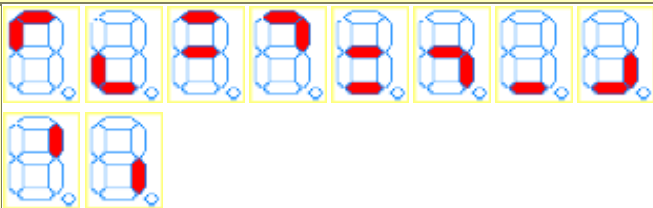

大海物語スペシャル ハイパー海物語INカリブ

確変セグ

左

右