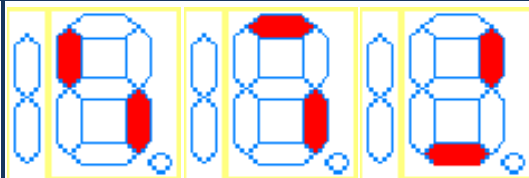

【甘】大海物語スペシャル
With アグネス・ラム

15R
昇格