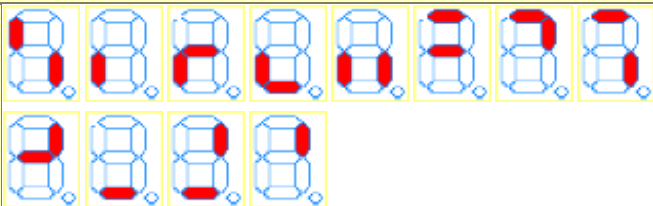

大海物語スペシャル ハイパー海物語INカリブ

確変セグ

左

右