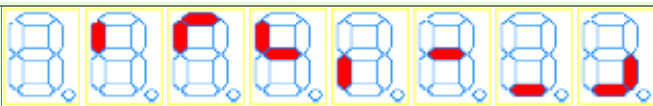

大海物語スペシャル ハイパー海物語INカリブ

確変セグ

左

右