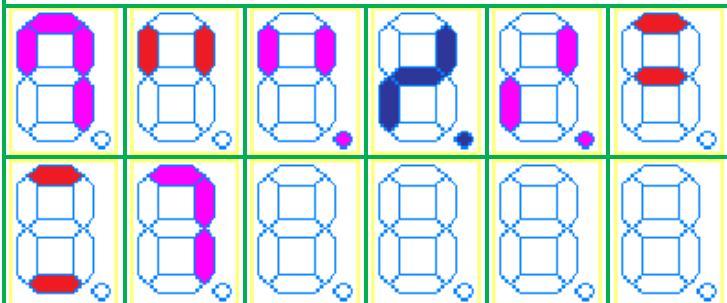

2R 確変は電サポ
5or30 回なので、潜伏はなし。
ラウンド数表示セグに2が表示されます。

5 回転で高確は終了。

通常状態で画面クラッシュ演出で突入した時は、ST の 5 回のみの電サポ。

12R 確変

5R 確変 2R 確変