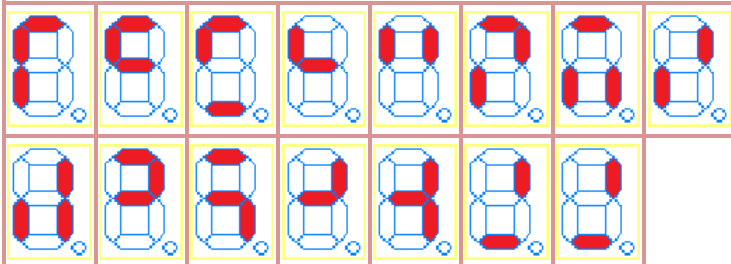

北斗の拳

2R確変セグ