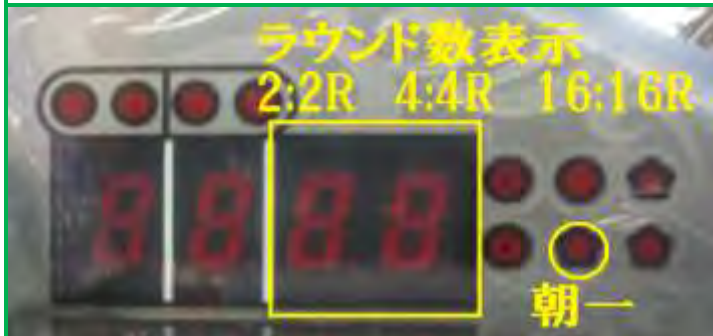

# 【軽】ぱちんこ CR 北斗の拳 金色 (ファルコ)

救世主モード突  
入時、ラウンド数  
表示セグに **2** が  
表示で **2R 確変** か  
**2R 通常**。表示無  
は小当たり。

**2R 確変** **小当たり**

**2R 通常** 時短 **40/30/20** 回

ぱちんこ CR 北斗の拳剛掌  
 HVJZ/HVA (黒王 Ver)

**2R 確変**

**小当たり**